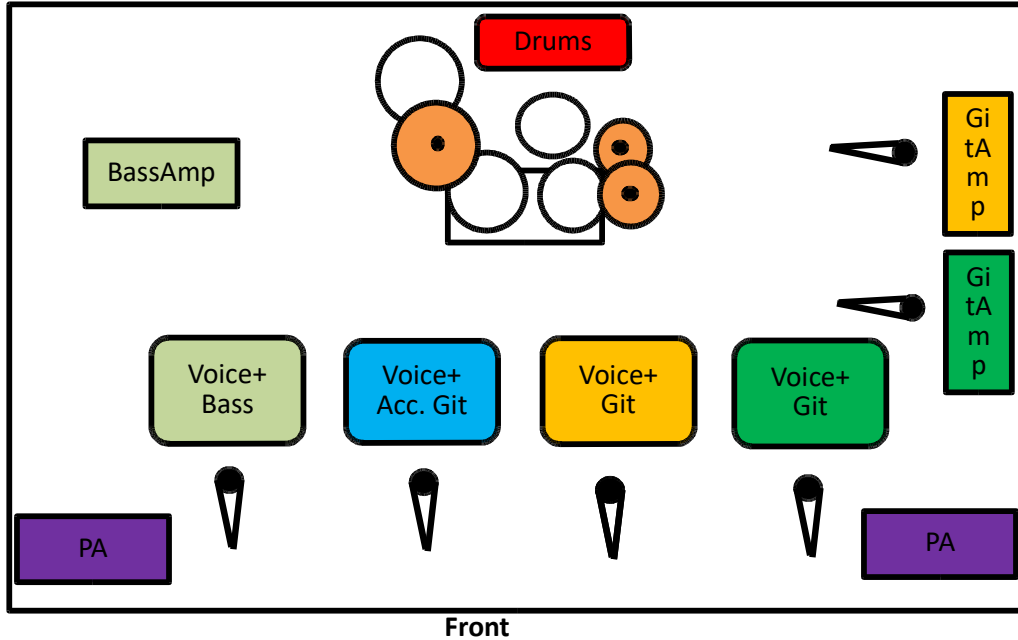

# Stageplan "The Roots"

Ausstattung mit Monitoren  
für alle Akteure erforderlich!  
Acc.-Gitarre direkt ins Pult; ggf. über DI-Box.

Legende: